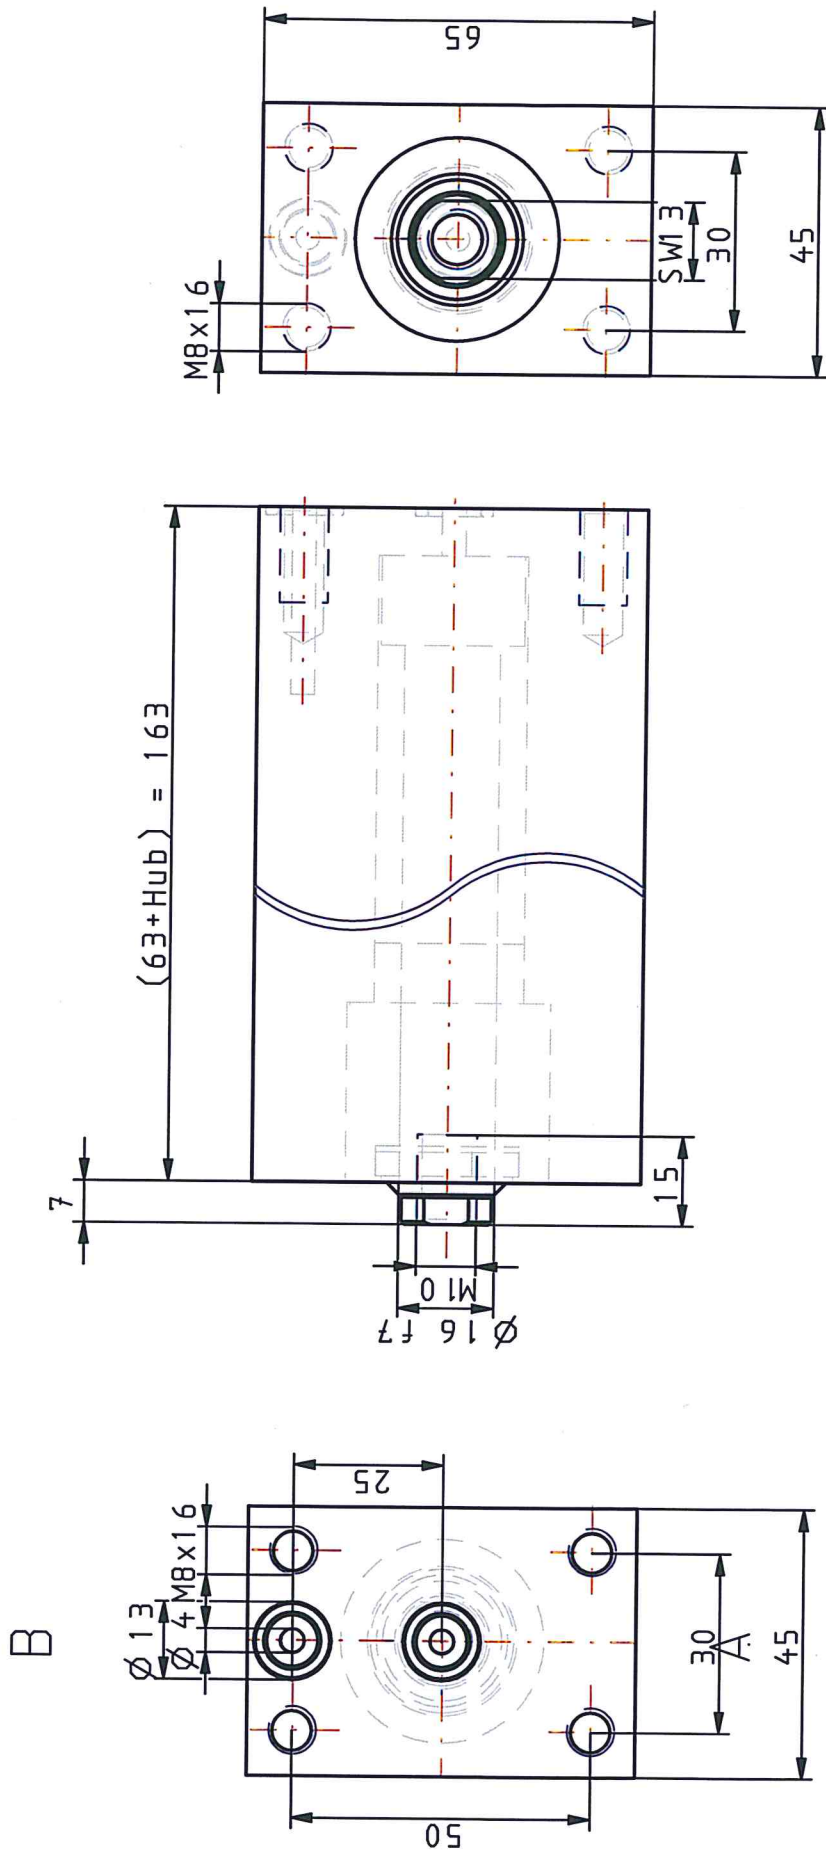

Angebotsnr. / Offer-Nr.

7045572

Stückzahl / Quantity: 2 x

Erstellt von: emi

© 2019 AHP Merkle GmbH - V14.0.00 - 05/02/2020

Max. Betriebsdruck / max. operating pressure 320 bar!

Zylinderbezeichnung / Ersatzteil

BZ 500. 25/16. 25. 206. 100

Dichtungssatz f. BZ/RZFZ. 25/16. xx. 206. 100 Artikelnr.: 054842(0)

AHP MERKLE
BEWEBOT

AHP Merkle GmbH - Hügelseestr. 39 - 79288 Gottmehrin