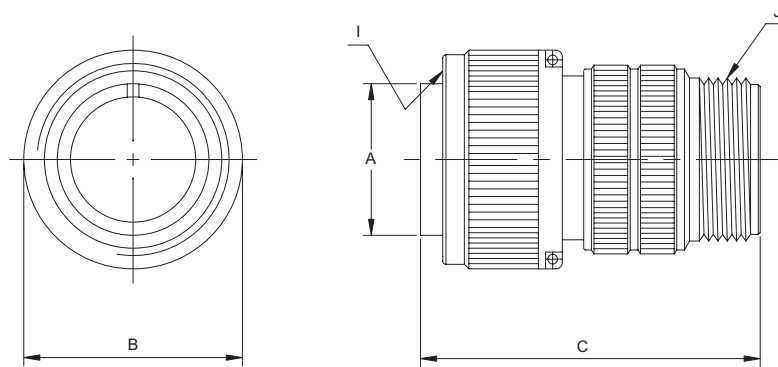

Amphenol MIL-C-5015 Connectors

MS3106A

Straight Plug

MS3106A straight plugs are used with 3100, 3101 and 3102 receptacles.

(mm)

Shell Size	Ø A +0.00 -0.38	Ø B Max	C Max	I Thread-2B (UNEF)	J Thread-2A (UNEF)
10SL	11.33	24.61	38.88	5/8-24 NEF	5/8-24 NEF
12S	14.10	26.97	42.87	3/4-20 NEF	5/8-24 NEF
12	14.10	26.97	52.37	3/4-20 NEF	5/8-24 NEF
14S	17.15	29.36	42.87	7/8-20 NEF	3/4-20 NEF
14	17.15	29.36	52.37	7/8-20 NEF	3/4-20 NEF
16S	20.45	31.75	42.87	1-20 NEF	7/8-20 NEF
16	20.45	31.75	52.37	1-20 NEF	7/8-20 NEF
18	23.62	34.13	52.37	1 1/8-18 NEF	1-20 NEF
20	26.67	37.31	55.57	1 1/4-18 NEF	1 3/16-18 NEF
22	29.85	40.48	55.57	1 3/8-18 NEF	1 3/16-18 NEF
24	33.02	43.66	58.72	1 1/2-18 NEF	1 7/16-18 NEF
28	38.61	50.01	58.72	1 3/4-18 NS	1 7/16-18 NEF
32	44.96	56.36	67.92	2-18 NS	1 3/4-18 NS
36	50.29	62.71	67.92	2 1/4-16 UN	2-18 NS