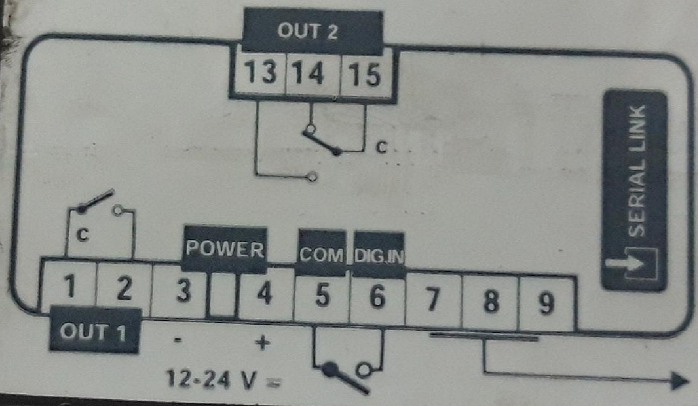

Max 8 A, 250V~, T50 mod.W

PROBE CONNECTION

7 8 9

Date 01-JAN-2006

S.N. 156394 Rev.1.027

Code **IR32W10000**

reverse

direct